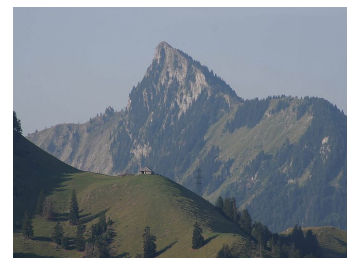

## Magnifique parcelle de terrain à bâtir en Gruyère

Centre village  
Réf. : 2023-202

## MAGNIFIQUE PARCELLE DE TERRAIN À BÂTIR EN GRUYÈRE

Prix sur demande

CH-1669 Les Sciernes-d'Albeuve, Centre village

### Descriptif

**Magnifique parcelle de terrain à bâtir pour la construction d'une villa-chalet en Gruyère.**

- Cette parcelle de terrain vous offre une opportunité de construire une villa chalet dans un cadre exceptionnel de verdure entouré de montagne.
- La parcelle est déjà équipée et libre de mandat
- Construction possible en résidence secondaire.
- Disponible de suite