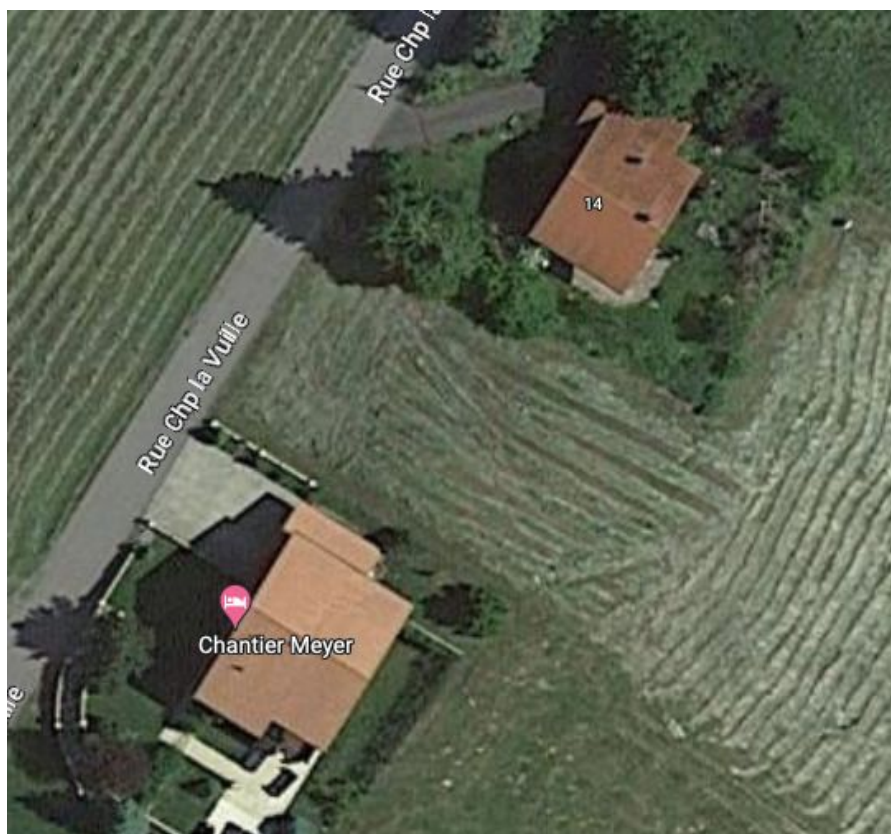

Vue d'avion