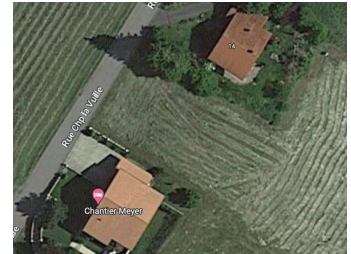

## Magnifique parcelle de terrain à bâtir en Gruyère

Centre village  
Réf. : 2023-202

## MAGNIFIQUE PARCELLE DE TERRAIN À BÂTIR EN GRUYÈRE

Prix sur demande

CH-1669 Les Sciernes-d'Albeuve, Centre village

### Descriptif

**Magnifique parcelle de terrain à bâtir pour la construction d'une villa-chalet en Gruyère.**

- Cette parcelle de terrain vous offre une opportunité de construire une villa chalet dans un cadre exceptionnel de verdure entouré de montagne.
- La parcelle est déjà équipée et libre de mandat
- Construction possible en résidence secondaire.
- Disponible de suite