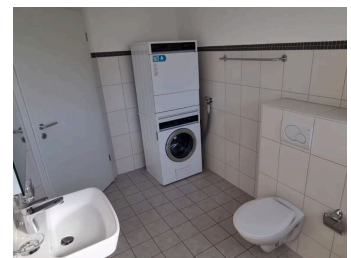

**BEL APPARTEMENT DE 4,5 PCES AU 1ER
ÉTAGE DANS UN CADRE CHAMPÊTRE**

CHF 535'000.-

CH-1721 Misery, Centre village

Descriptif

Bel appartement de 4,5 pces au 1er étage dans un cadre champêtre

Cet appartement conviendra à une famille, qui recherche la tranquillité d'un village de campagne à 15 minutes de Fribourg et d'Avenches.

Il est composé de :

- 1 grand séjour avec cuisine agencée, coin à manger et salon, baies vitrées avec accès au balcon de près 20 m²
- 3 belles chambres à coucher
- 1 salle d'eau avec baignoire WC-lavabo
- 1 salle d'eau avec douche WC-lavabo
- 1 colonne de lavage comprise dans la salle de douche
- 2 places de parc sont comprises dans le prix de vente
- 1 cave

Contact visite

Monsieur Marc MONNEY
E-mail : info@letmimmobilier.ch
Mobile : 079 790 80 22

Caractéristiques

Référence : 2021-031
Type : Appartement PPE
Nombre de pièce(s) : 4.5
Nombre de chambre(s) : 3
Situé au : 1er étage
Surface habitable : 117 m²
Année de construction : 2011
Année de rénovation : 2021
Charges : CHF 442.-/mois
Disponibilité : De suite